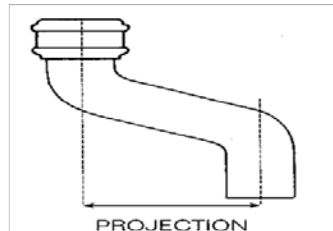

**Traditional Building Solutions**

Product Description		Size (mm)	Code
<b>Downpipe</b>  		<b>Eared</b>	
		65	RDP065
		75	RDP075
		100	RDP100
		<b>Plain</b>	
		65	RDP065PL
75	RDP075PL		
100	RDP100PL		
<hr/>			
<b>Front Shoe</b>  		<b>Eared</b>	
		65	RDPFS065
		75	RDPFS075
		100	RDPFS100
		<b>Plain</b>	
		65	RDPFS065
75	RDPFS075		
100	RDPFS100		
<hr/>			
<b>Pipe Bend</b>  	90 deg	65	RDPB06590
		75	RDPB07590
		100	RDPB10090
	112 deg	65	RDPB065112
		75	RDPB075112
		100	RDPB100112
	45 deg	65	RDPB06545
		75	RDPB07545
		100	RDPB10045
<hr/>			
<b>Pipe Branch</b>  	90 deg	65	RDPBR06590
		75	RDPBR07590
		100	RDPBR10090
	112 deg	65	RDPBR065112
		75	RDPBR075112
	45 deg	65	RDPBR06545
	75	RDPBR07545	
<hr/>			
<b>Loose Socket</b>  		<b>Eared</b>	
		65	RDPLS065
		75	RDPLS075
		100	RDPLS100
		<b>Plain</b>	
		65	RDPLS065PL
75	RDPLS075PL		
100	RDPLS100PL		

**Pipe Brackets**

65	RDPBKT065SP
75	RDPBKT075SP
100	RDPBKT100SP
65	RDPBKT065SH
75	RDPBKT075SH
100	RDPBKT100SH

Product Description	Size (mm)	Code		
<b>Downpipe</b> 	<b>Eared</b>			
	100x75	<b>RDP100075</b>		
	125x100	<b>RDP125100</b>		
	<b>Plain</b>			
	100x75	<b>RDP100075PL</b>		
	125x100	<b>RDP125100PL</b>		
<hr/>				
<b>Front Shoe</b> 	100x75 125x100	<b>RDPFS100075</b> <b>RDPFS125100</b>		
<hr/>				
<b>Access Pipe</b> 	100x75 125x100	<b>RDPAP100075</b> <b>RDPAP125100</b>		
<hr/>				
<b>Pipe Bend</b> 	90 deg	100x75 125x100	<b>RDPB10007590</b> <b>RDPB12510090</b>	
	112 deg	100x75 125x100	<b>RDPB100075112</b> <b>RDPB125100112</b>	
	45 deg	100x75 125x100	<b>RDPB10007545</b> <b>RDPB12510045</b>	
	<hr/>			
	<b>Pipe Branch</b> 	90 deg	100x75 125x100	<b>RDPBR10007590</b> <b>RDPBR12510090</b>
		112 deg	100x75 125x100	<b>RDPBR100075112</b> <b>RDPBR125100112</b>
45 deg		100x75 125x100	<b>RDPBR10007545</b> <b>RDPBR12510045</b>	